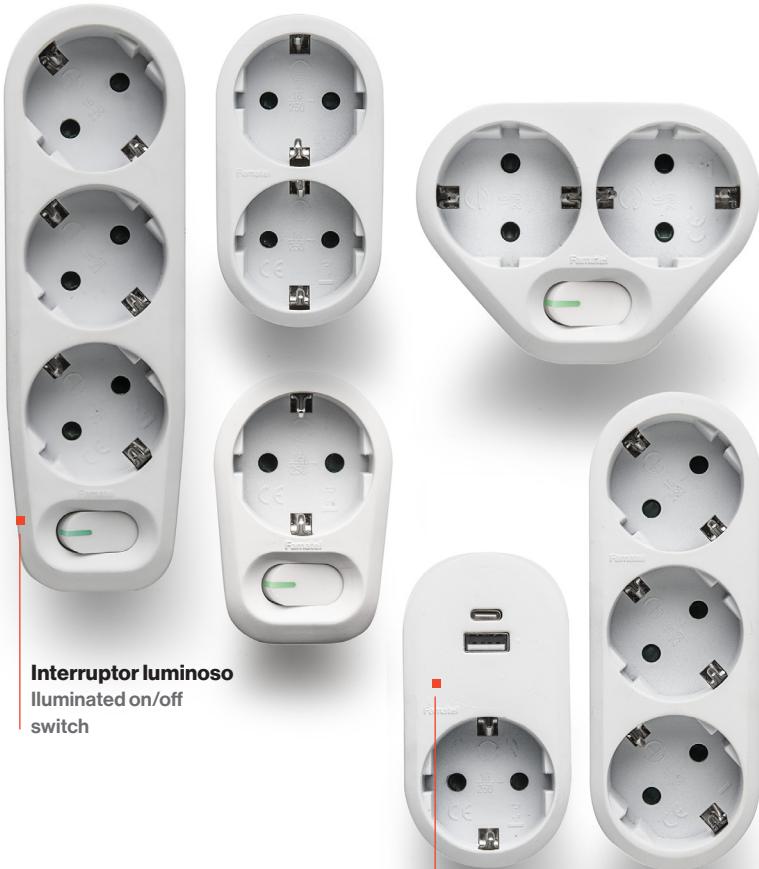

Interruptor luminoso
Illuminated on/off
switch

**Adaptador con
carga rápida**
Fast charging
adaptor

**1 puerto
USB-A**
1 USB-A
port

**1 puerto
USB-C**
1 USB-C
port

Adaptadores Adaptors

REFERENCIA LOTE ENVASE
REFERENCE BATCH PACKAGING

NEW

Adaptador cargador USB A + USB C

TT | 16A | 250V
3,4A - Carga rápida

Charger adaptor USB A + USB C

TT | 16A | 250V
3,4A - Fast charging

1321

12

Faja cartón
Box