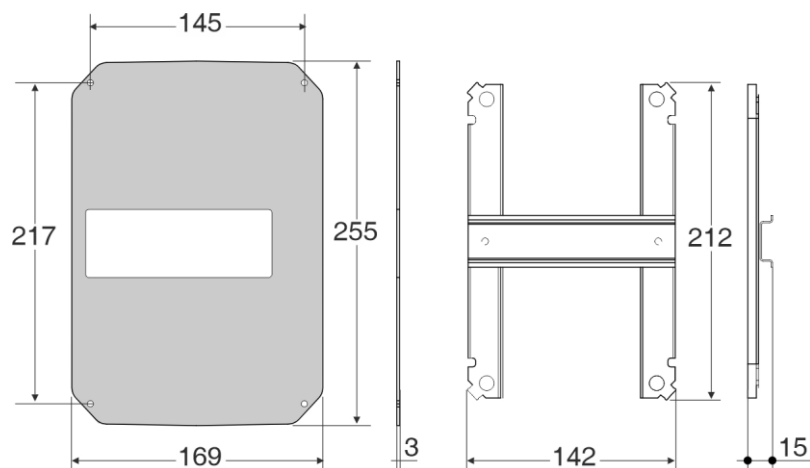

Dimensiones externas External dimensions (mm)

Alto Height	255mm
Ancho Wide	169mm
Profundidad Depth	18mm

Información Logística y Embalaje / Logistics and packaging information

Pedido mínimo: 1 Unidad / Minimum order: 1 Unit

Embalaje Packaging	Cantidad Quantity	Peso (kg) Weight (kg)	Dimensiones (cm) Dimensions (cm)	Códigos de barras Bar Codes
Retráctil / Shrink Wrap	1	0,565	25,5x16,9x1,8	8429760248255
N/A	N/A	N/A	N/A	N/A
N/A	N/A	N/A	N/A	N/A