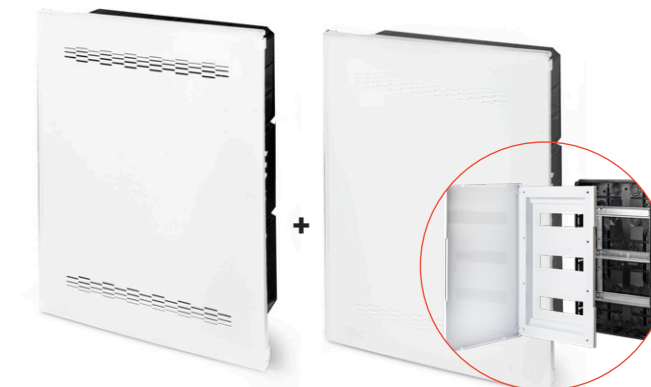

Conjunto de armario y registro de terminación de red **tabiquería hueca** /

Enclosure and network termination register **hollow wall** Set - Ref. Item **32342-F / 32342TC-F**

- Amplio espacio para el cableado
- Posibilidad de montar terminales de neutro y tierra
- 558x356x108,5mm
- Wide space for the cabling
- Possibility to mount earth/neutral bar
- 558x356x108,5mm