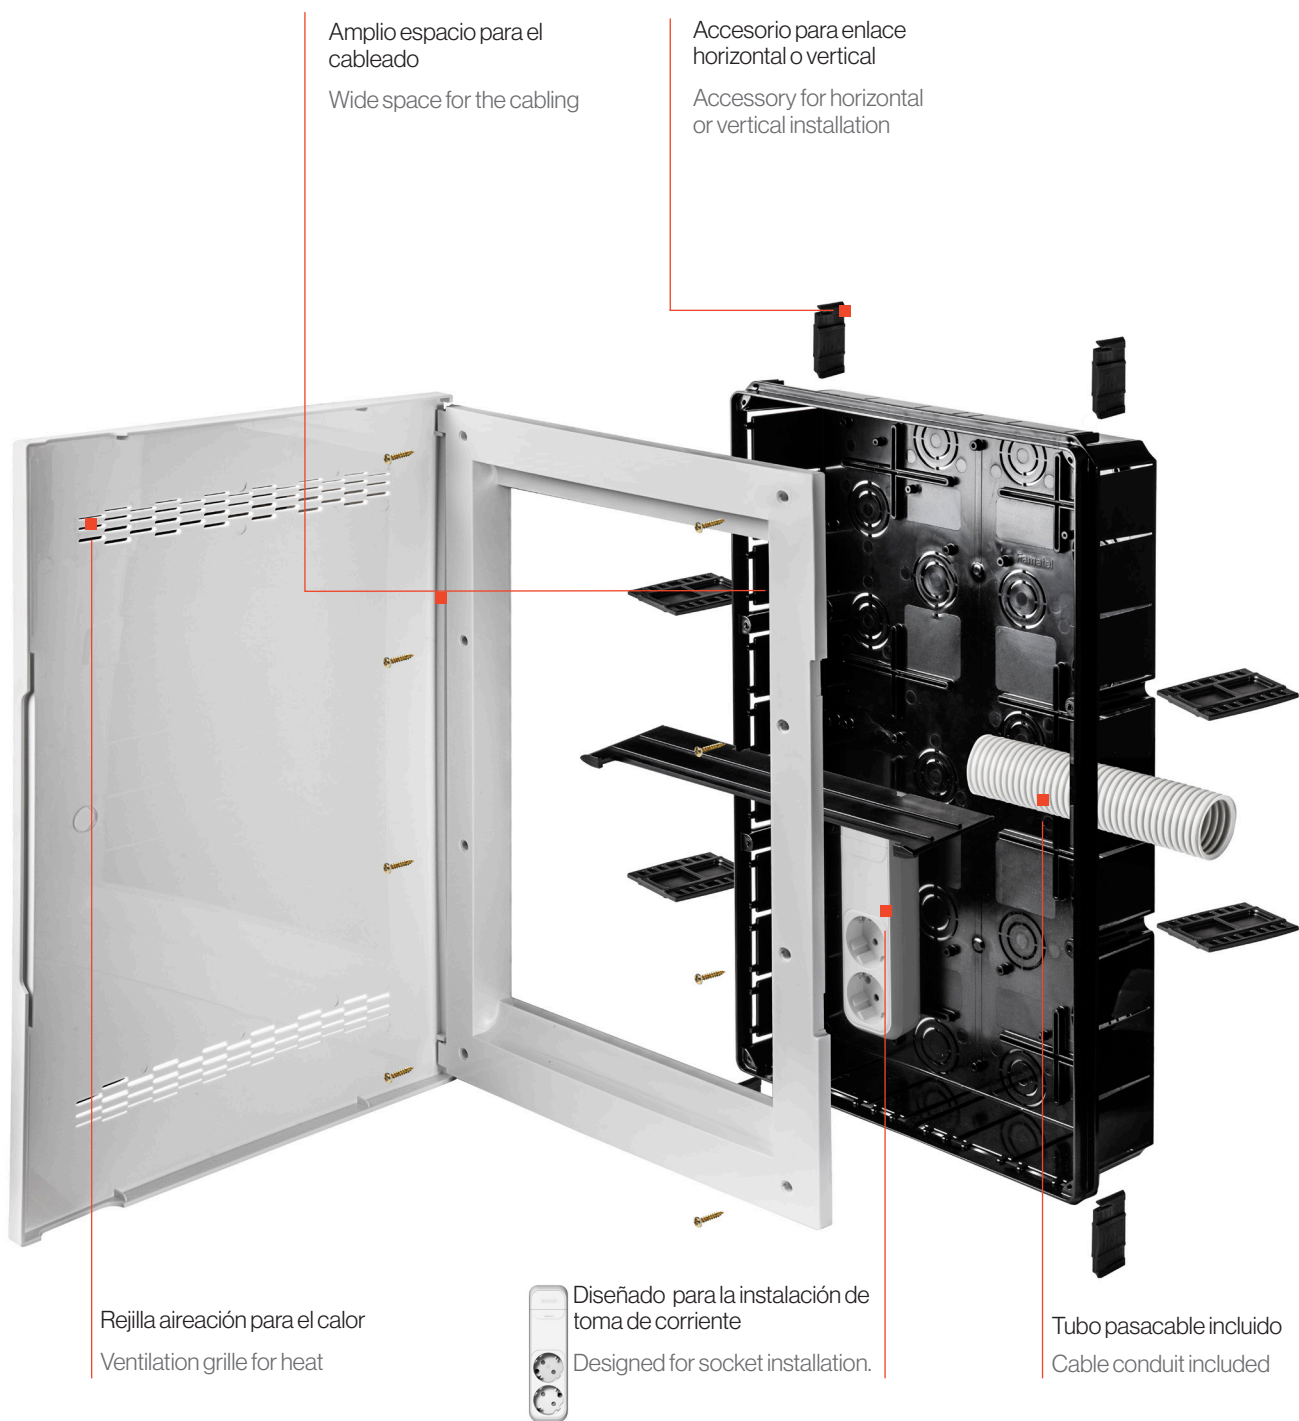

Un diseño sutil que se integra a la perfección en todos los hogares y que hace que se adapte a una instalación del conjunto que bien puede ser vertical u horizontal gracias a unos accesorios de montaje pensados para ello.

ASTRA

This range of IP40 flush-mounted cabinets is composed of a 42-module model for distribution and an IP40 flush-mounted cabinet for telecom networks, with a subtle design that can be perfectly integrated into any home, adapting to vertical or horizontal installation thanks to the dedicated mounting accessories.

Características / Characteristics

- Facilidad y rapidez de instalación.
- Amplio espacio para el cableado.
- Entradas pretroueladas para facilitar su instalación.
- Posibilidad de enlazar vertical u horizontal.
- Sistema de apertura de puerta antiroturas.
- Adaptado a la normativa UNE-EN 60670-1; UNE-EN 60670-22
- Diseñado para incluir una base múltiple para conectar dispositivos de forma ágil.

- Easy and fast installation.
- Wide space for the cabling.
- Pre-drilled entries for an easy installation.
- Possibility of vertical or horizontal joint installation.
- Antibreaking opening door system.
- UNE-EN 60670-1; UNE-EN 60670-22-compliant
- Designed to include a multiple dock to connect devices in an agile way.